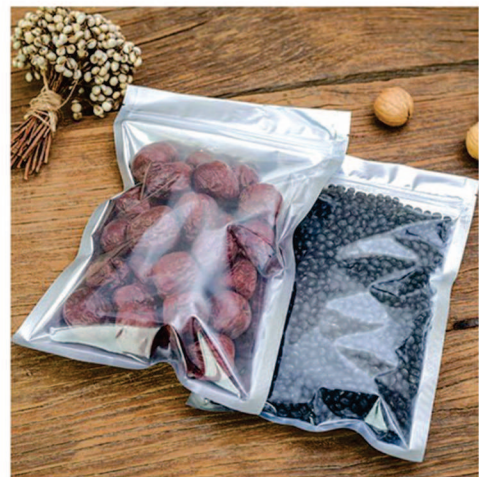

**FOODS, BREADS,
ARE PROTECTED
EASY EASY**